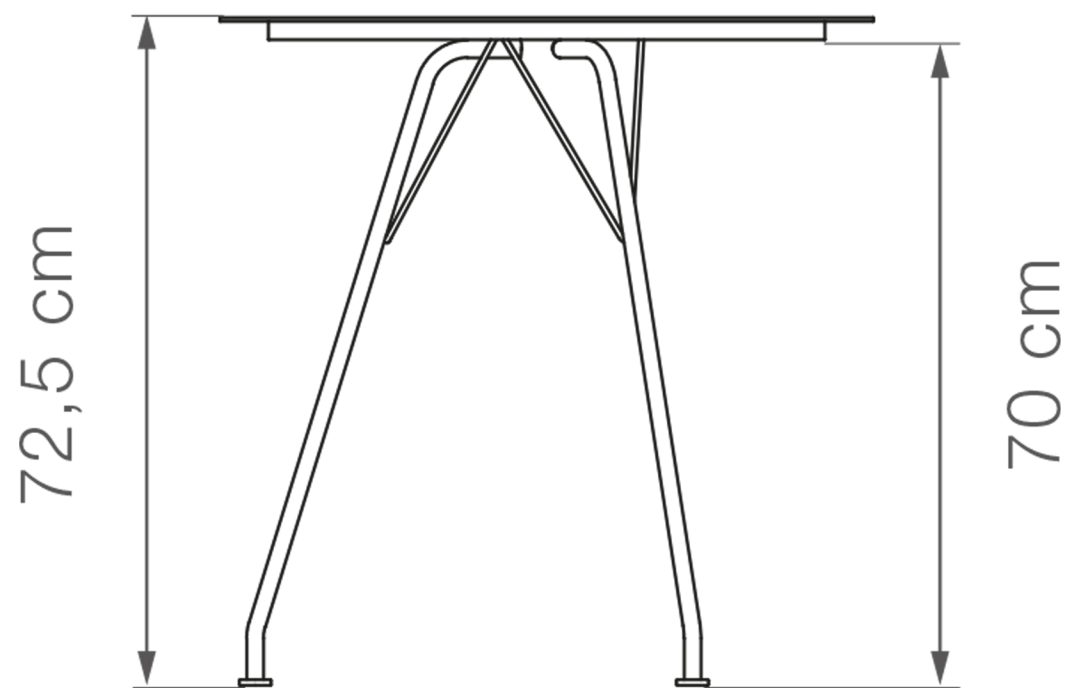

# 12831 CIRCUM Café table

Product weight 9 kg // 19,8 lbs  
 Tube size Ø6/19 mm // 0,2/0,7 in  
 Slats used N/A

Width Ø74 cm // 29,1 in  
 Depth Ø74 cm // 29,1 in  
 Height 72,5 cm // 28,5 in

Height under TT\* 70 cm // 27,6 in  
 TT\* thickness 5 mm // 0,2 in  
 Space legs floor 55 cm // 21,7 in

Space legs top 22 cm // 8,7 in  
 Diameter 74 cm // 29,1 in