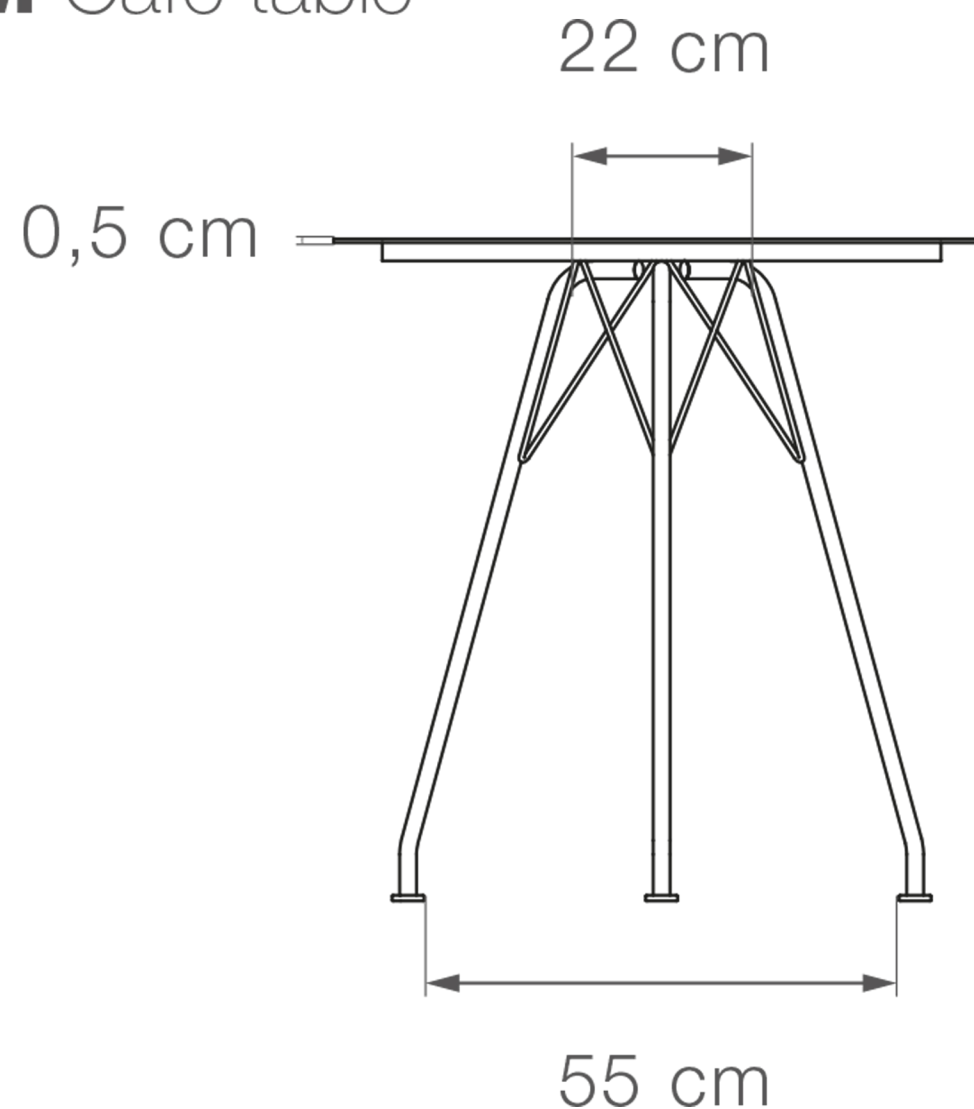

# 12831 CIRCUM Café table

Product weight 9 kg // 19,8 lbs  
 Tube size Ø6/19 mm // 0,2/0,7 in  
 Slats used N/A

Width Ø74 cm // 29,1 in  
 Depth Ø74 cm // 29,1 in  
 Height 72,5 cm // 28,5 in

Height under TT\* 70 cm // 27,6 in  
 TT\* thickness 5 mm // 0,2 in  
 Space legs floor 55 cm // 21,7 in

Space legs top 22 cm // 8,7 in  
 Diameter 74 cm // 29,1 in