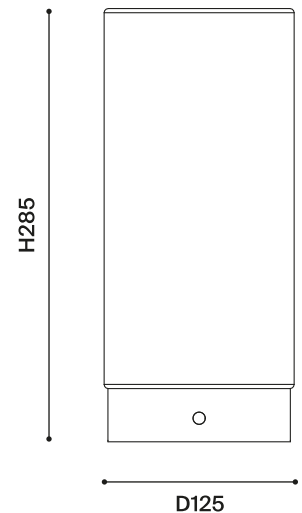

DIMENSIONS [mm]

OVERALL

D125 x H285

BASE

D125 x H35

SHADE

D125 x H250

CARE