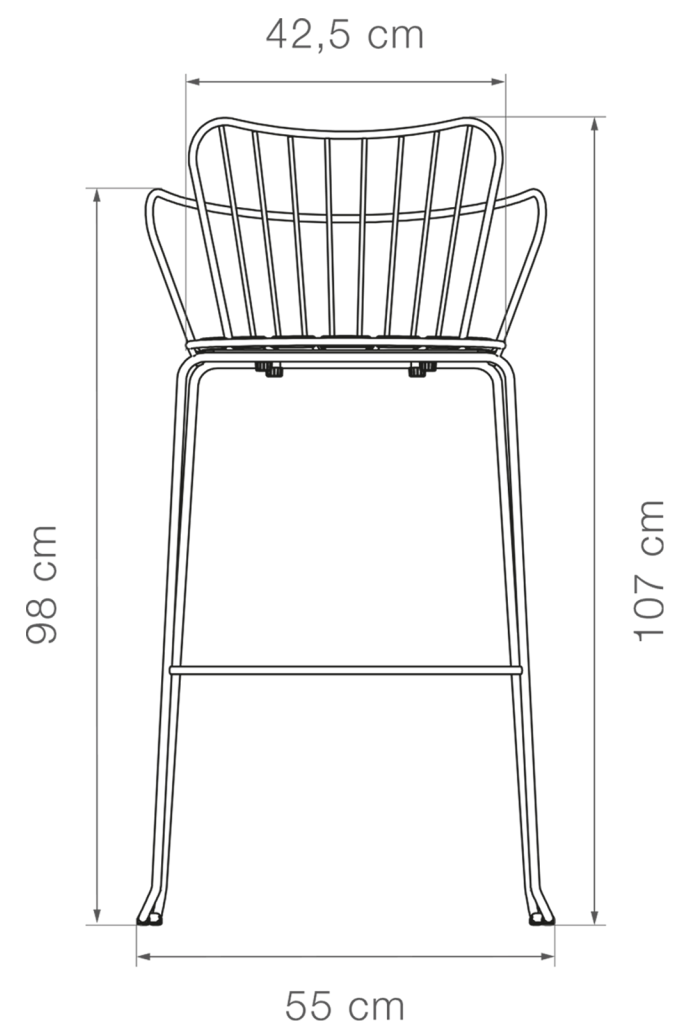

# 12805 PAON Bar stool

Product weight 8,7 kg // 41,2 lbs  
Tube size Ø6/10/12 mm // 0,2/0,4/0,5 in

Width 55 cm // 21,7 in  
Depth 47,5 cm // 18,7 in  
Height 107 cm // 42,1 in

Seat width 42,5 cm // 16,7 in  
Seat depth 38 cm // 15 in  
Seat height 76,5/78,5 cm // 30,1/30,9 in

Armrest height 98 cm // 38,6 in  
Diameter 69,5 cm // 27,4 in  
Slats used 7 pcs