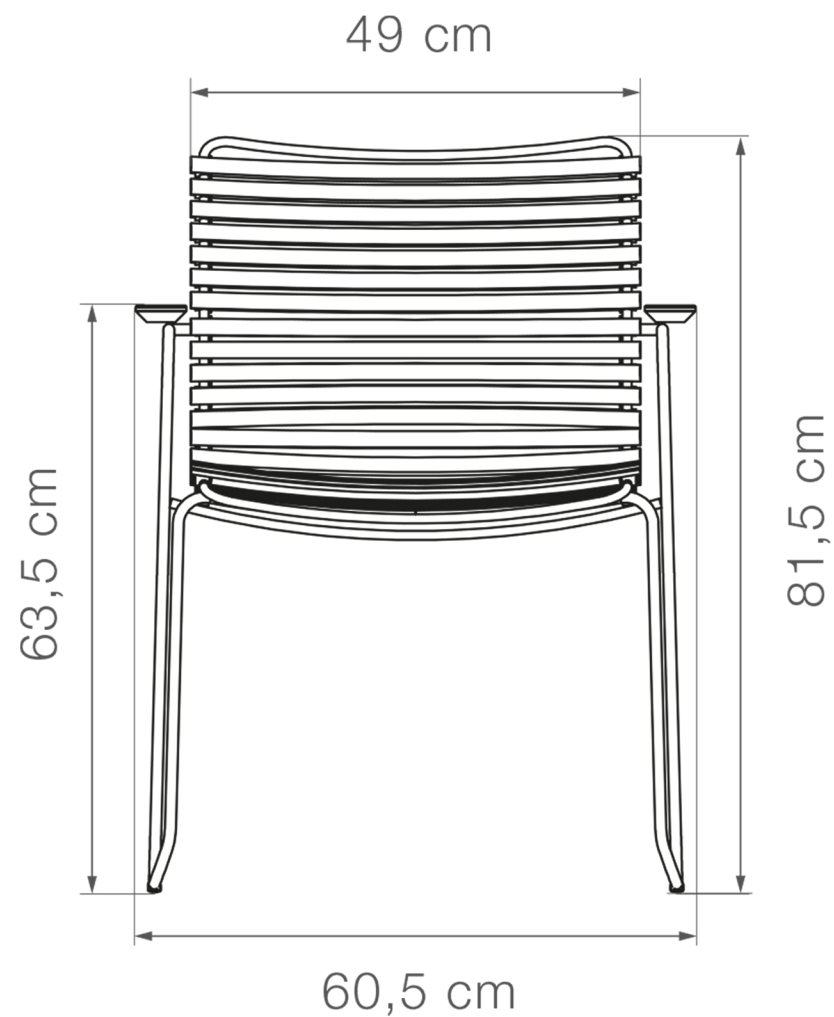

10801 CLICK Dining chair

Product weight 7,7 kg // 17 lbs
Lamella size $\text{\O}10$ mm // 0,4 in
Lamella used 30 pcs

Width 60,5 cm // 23,8 in
Depth 57 cm // 22,4 in
Height 81,5 cm // 32,1 in

Seat width 49 cm // 19,3 in
Seat depth 43,5 cm // 17,1 in
Seat height 42/44,5 cm // 16,5/17,5 in

Armrest height 63,5 cm // 25 in
Diameter 78 cm // 30,7 in