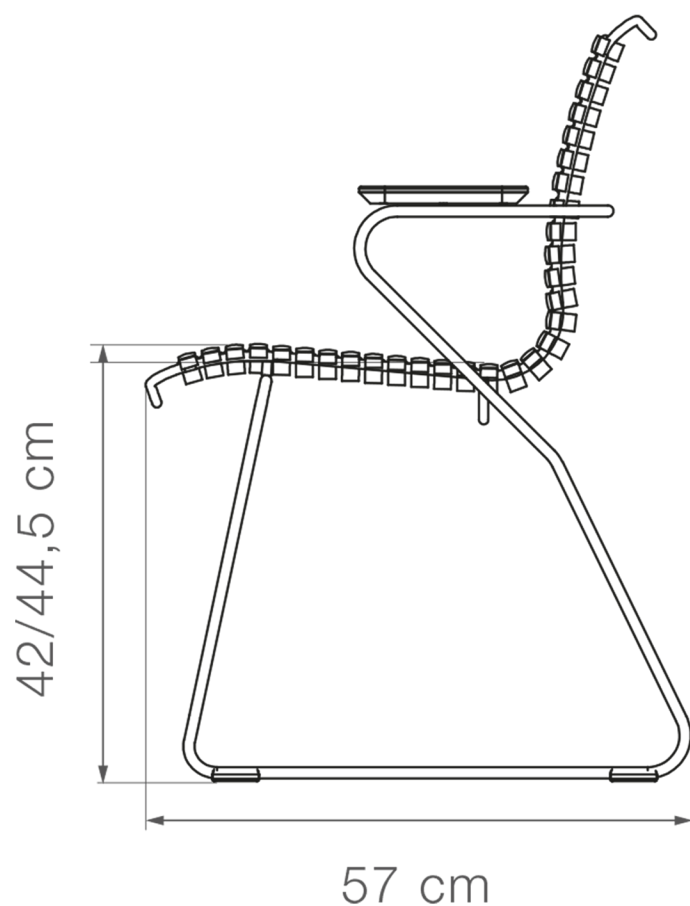

10801 CLICK Dining chair

Product weight 7,7 kg // 17 lbs
Lamella size $\text{\O}10$ mm // 0,4 in
Lamella used 30 pcs

Width 60,5 cm // 23,8 in
Depth 57 cm // 22,4 in
Height 81,5 cm // 32,1 in

Seat width 49 cm // 19,3 in
Seat depth 43,5 cm // 17,1 in
Seat height 42/44,5 cm // 16,5/17,5 in

Armrest height 63,5 cm // 25 in
Diameter 78 cm // 30,7 in