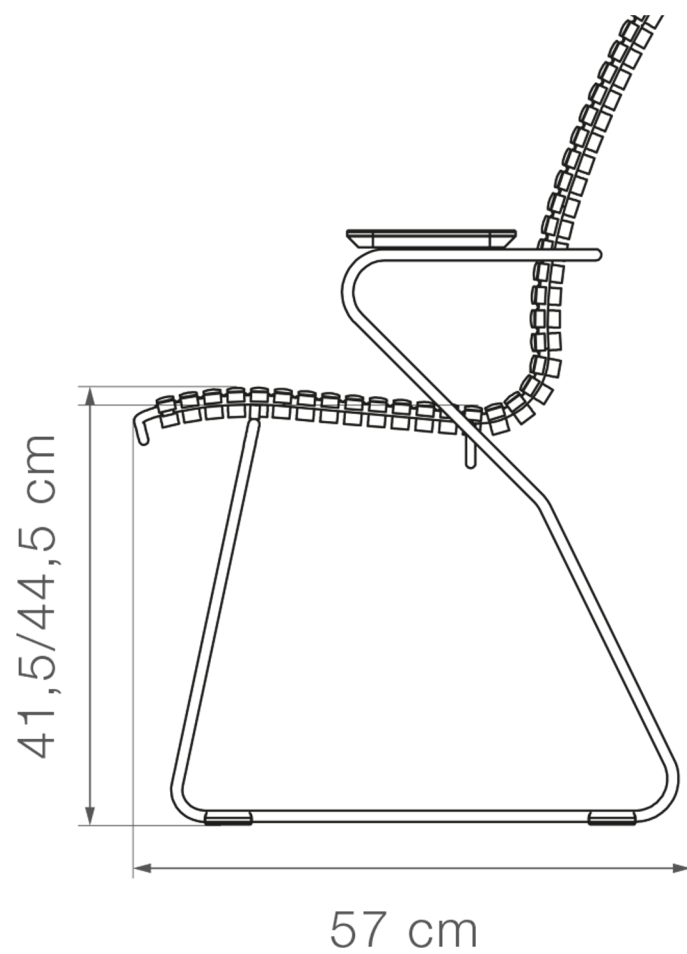

# 10812 CLICK Dining chair tall back

Product weight 8 kg // 17,6 lbs  
Lamella size  $\varnothing$ 10 mm // 0,4 in  
Lamella used 34 pcs

Width 60,5 cm // 23,8 in  
Depth 57 cm // 22,4 in  
Height 92,5 cm // 36,4 in

Seat width 49 cm // 19,3 in  
Seat depth 43,5 cm // 17,1 in  
Seat height 41,5/44,5 cm // 16,3/17,5 in

Armrest height 63,5 cm // 25 in  
Diameter 78 cm // 30,7 in