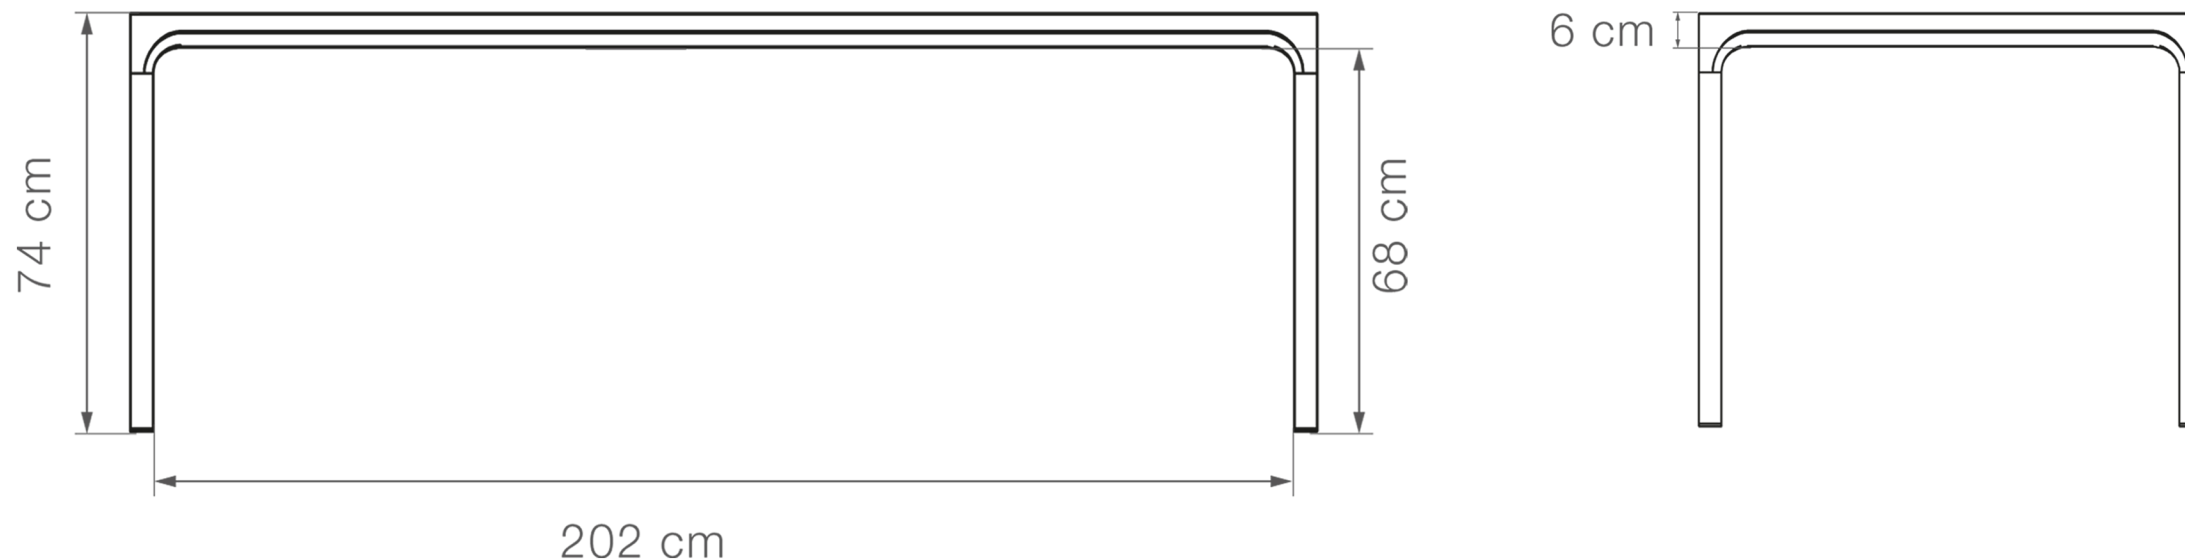

12403 FOUR Dining table

Product weight	33,5 kg // 73,9 lbs
Tube size	Ø40 mm // 1,6 in
Slats used	6 pcs

Width	90 cm // 35,4 in
Length	210 cm // 82,7 in
Height	74 cm // 29,1 in

Height under TT*	68 cm // 26,8 in
TT* thickness	6 cm // 2,4 in
Space legs floor	202 cm // 79,5 in

Space legs top	202 cm // 79,5 in
Diameter	N/A