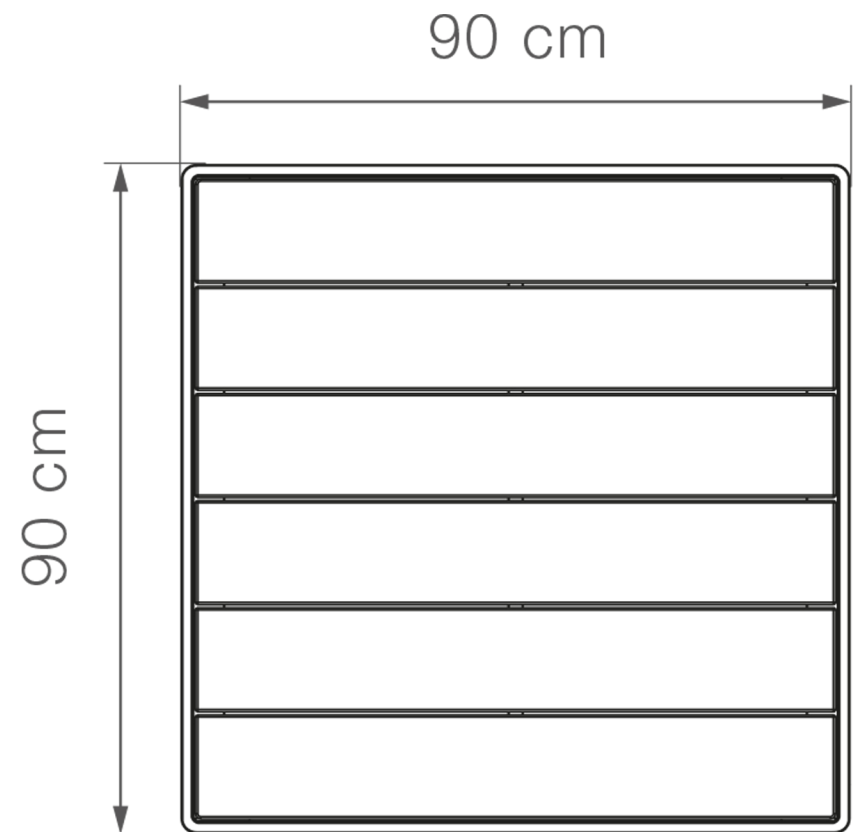

# 12401 FOUR Dining table

---

Product weight	18,8 kg // 41,5 lbs
Tube size	Ø40 mm // 1,6 in
Slats used	6 pcs

---

Width	90 cm // 35,4 in
Length	90 cm // 35,4 in
Height	74 cm // 29,1 in

---

Height under TT*	68 cm // 26,8 in
TT* thickness	6 cm // 2,4 in
Space legs floor	82 cm // 32,3 in

---

Space legs top	82 cm // 32,3 in
Diameter	N/A

---