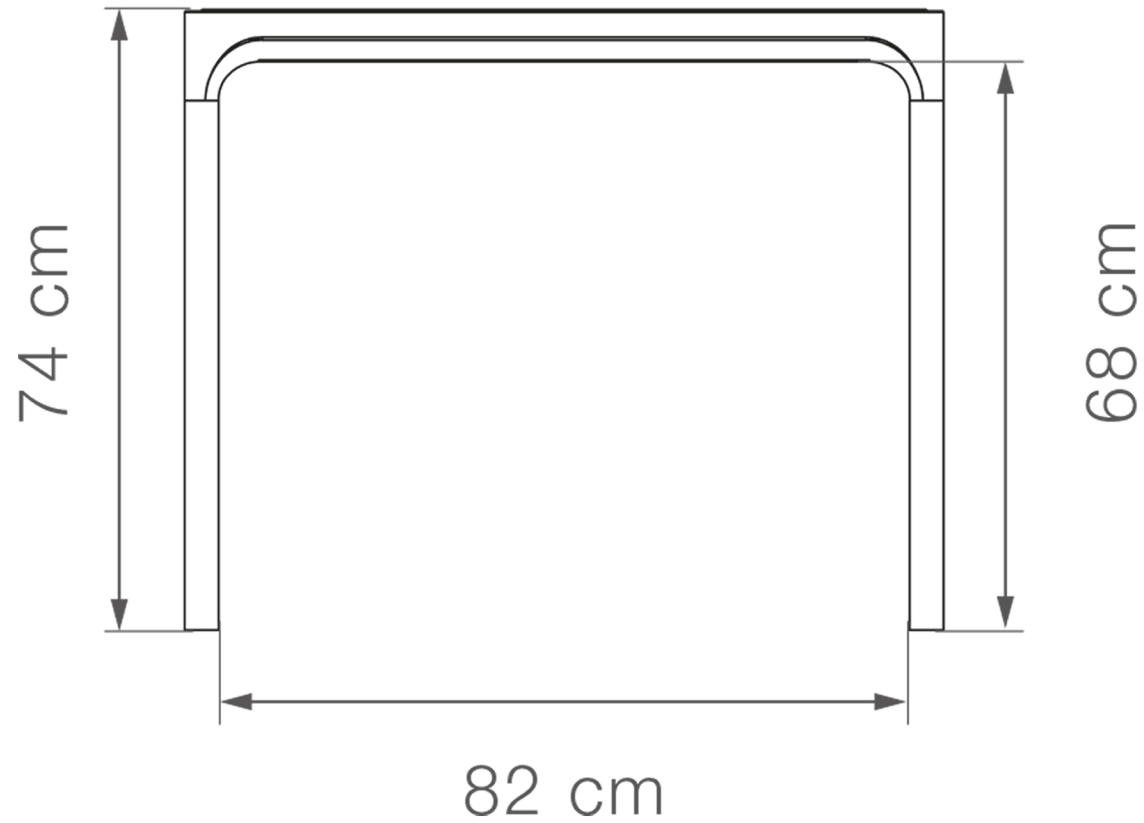

# 12401 FOUR Dining table

---

Product weight	18,8 kg // 41,5 lbs
Tube size	Ø40 mm // 1,6 in
Slats used	6 pcs

---

Width	90 cm // 35,4 in
Length	90 cm // 35,4 in
Height	74 cm // 29,1 in

---

Height under TT*	68 cm // 26,8 in
TT* thickness	6 cm // 2,4 in
Space legs floor	82 cm // 32,3 in

---

Space legs top	82 cm // 32,3 in
Diameter	N/A

---