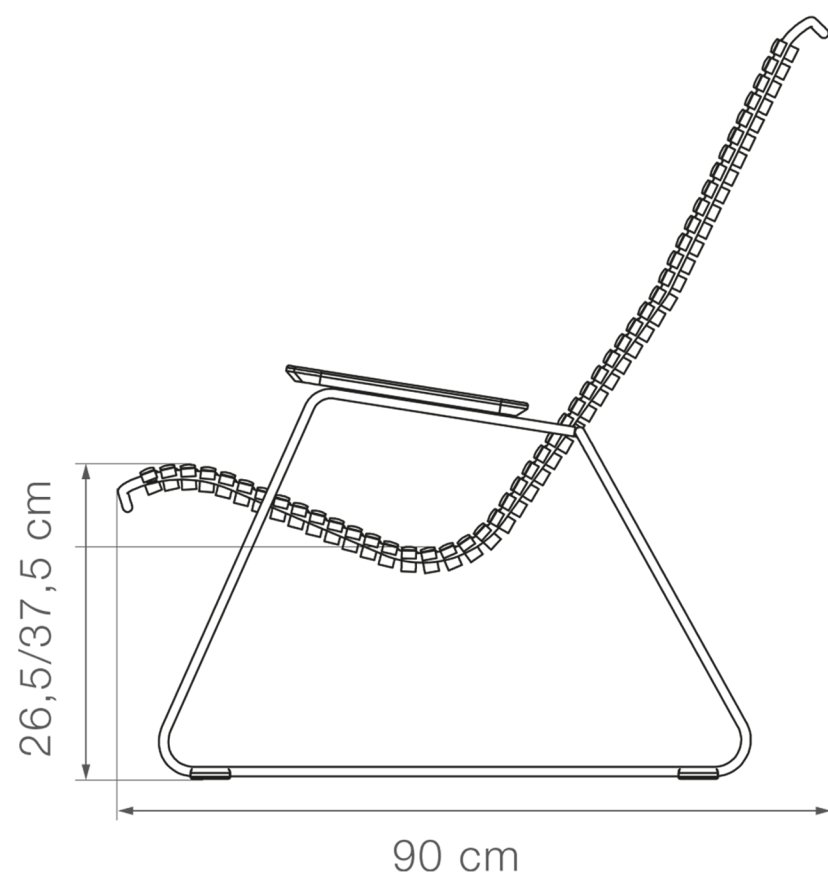

# 10811 CLICK Lounge chair

Product weight 10,8 kg // 23,8 lbs  
Lamella size  $\varnothing$ 12 mm // 0,5 in  
Lamella used 48 pcs

Width 63 cm // 24,8 in  
Depth 90 cm // 35,4 in  
Height 95,5 cm // 37,6 in

Seat width 49 cm // 19,3 in  
Seat depth 48 cm // 18,9 in  
Seat height 26,5/37,5 cm // 10,4/14,8 in

Armrest height 51,5 cm // 20,3 in  
Diameter 98,5 cm // 38,8 in