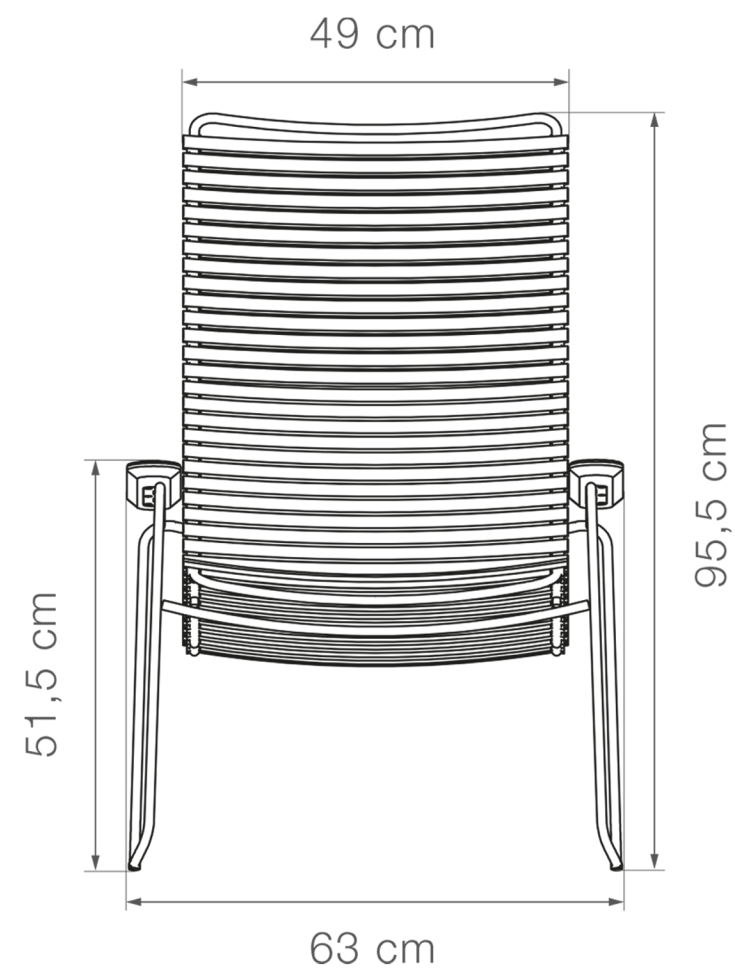

# 10811 CLICK Lounge chair

Product weight 10,8 kg // 23,8 lbs  
Lamella size  $\varnothing$ 12 mm // 0,5 in  
Lamella used 48 pcs

Width 63 cm // 24,8 in  
Depth 90 cm // 35,4 in  
Height 95,5 cm // 37,6 in

Seat width 49 cm // 19,3 in  
Seat depth 48 cm // 18,9 in  
Seat height 26,5/37,5 cm // 10,4/14,8 in

Armrest height 51,5 cm // 20,3 in  
Diameter 98,5 cm // 38,8 in