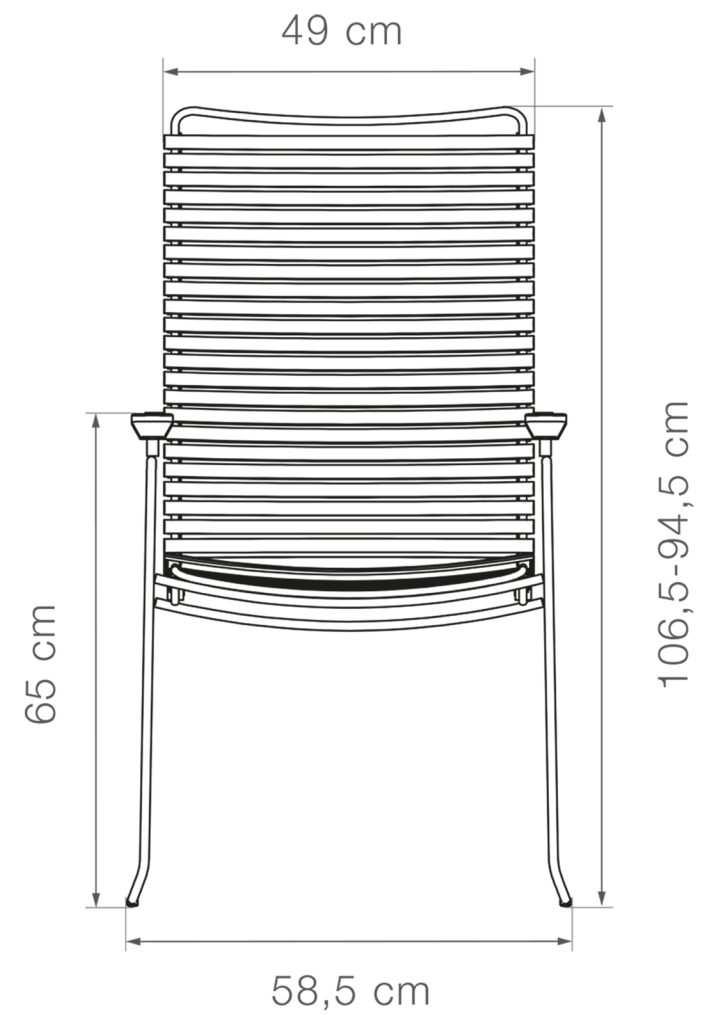

10803 CLICK Position chair

Product weight 9,3 kg // 20,5 lbs
 Lamella size \varnothing 10 mm // 0,4 in
 Lamella used 39 pcs

Width 58,5 cm // 23 in
 Depth 57-84,5 cm // 22,4-33,3 in
 Height 106,5-94,5 cm // 41,9-37,2 in

Seat width 49 cm // 19,3 in
 Seat depth 44,5 cm // 17,5 in
 Seat height 40,5/43,5 cm // 15,9/17,1 in

Armrest height 65 cm // 25,6 in
 Diameter 77,5-95,5 cm // 30,5-37,6 in
 Positions 7