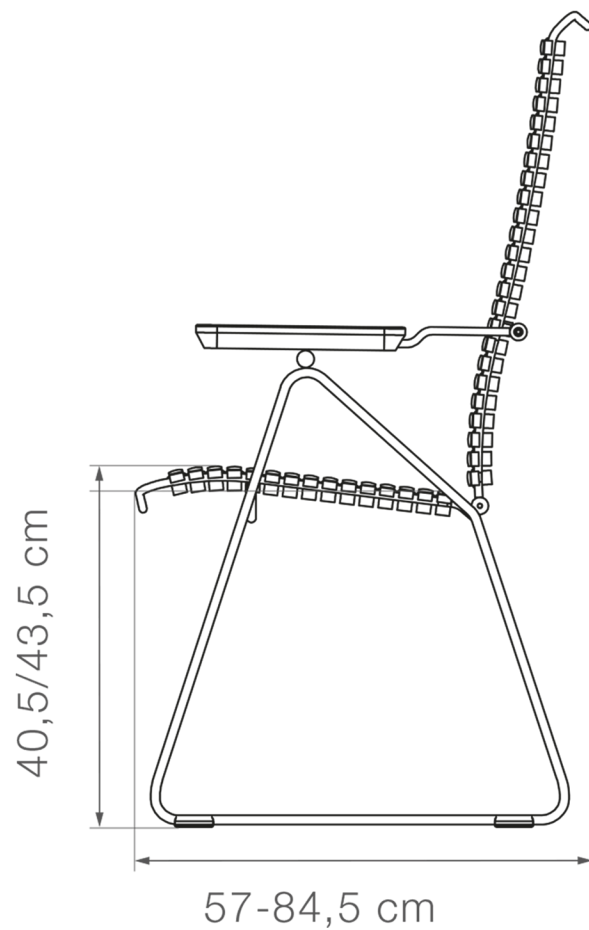

10803 CLICK Position chair

Product weight 9,3 kg // 20,5 lbs
 Lamella size \varnothing 10 mm // 0,4 in
 Lamella used 39 pcs

Width 58,5 cm // 23 in
 Depth 57-84,5 cm // 22,4-33,3 in
 Height 106,5-94,5 cm // 41,9-37,2 in

Seat width 49 cm // 19,3 in
 Seat depth 44,5 cm // 17,5 in
 Seat height 40,5/43,5 cm // 15,9/17,1 in

Armrest height 65 cm // 25,6 in
 Diameter 77,5-95,5 cm // 30,5-37,6 in
 Positions 7