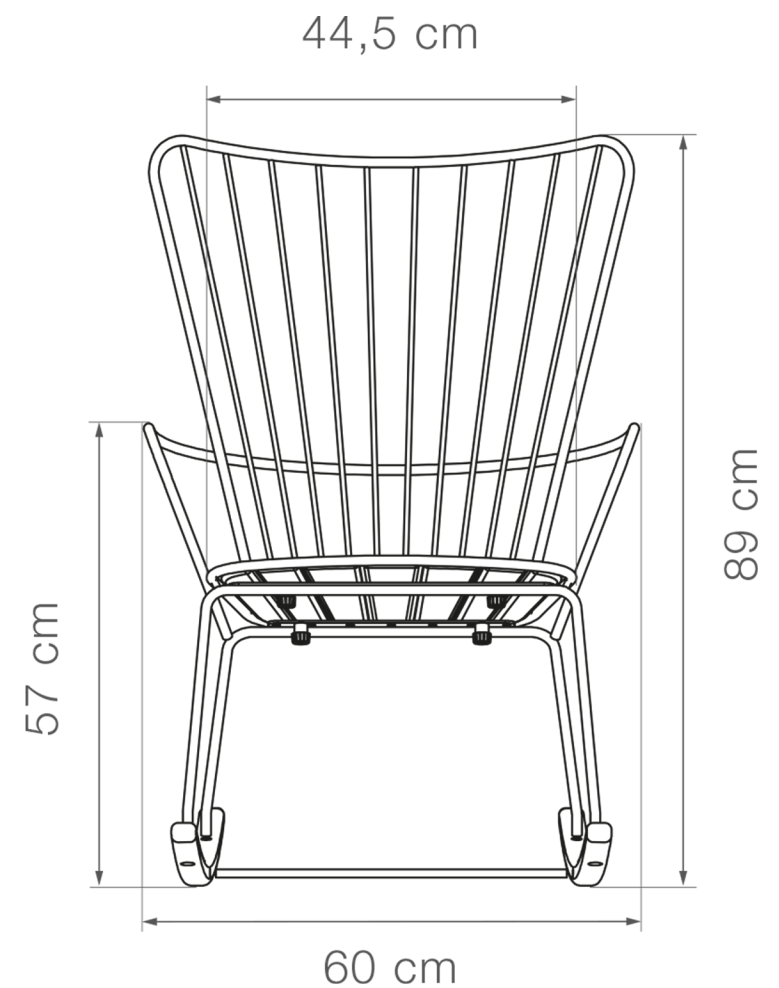

12803 PAON Rocking chair

Product weight 10,4 kg // 22,9 lbs
Tube size \varnothing 6/12 mm // 0,2/0,5 in
Slats used 7 pcs

Width 60 cm // 23,6 in
Depth 80,5 cm // 31,7 in
Height 89 cm // 35 in

Seat width 44,5 cm // 17,5 in
Seat depth 41,5 cm // 16,3 in
Seat height 32/42,5 cm // 12,6/16,7 in

Armrest height 57 cm // 22,4 in
Diameter 91,5 cm // 36 in