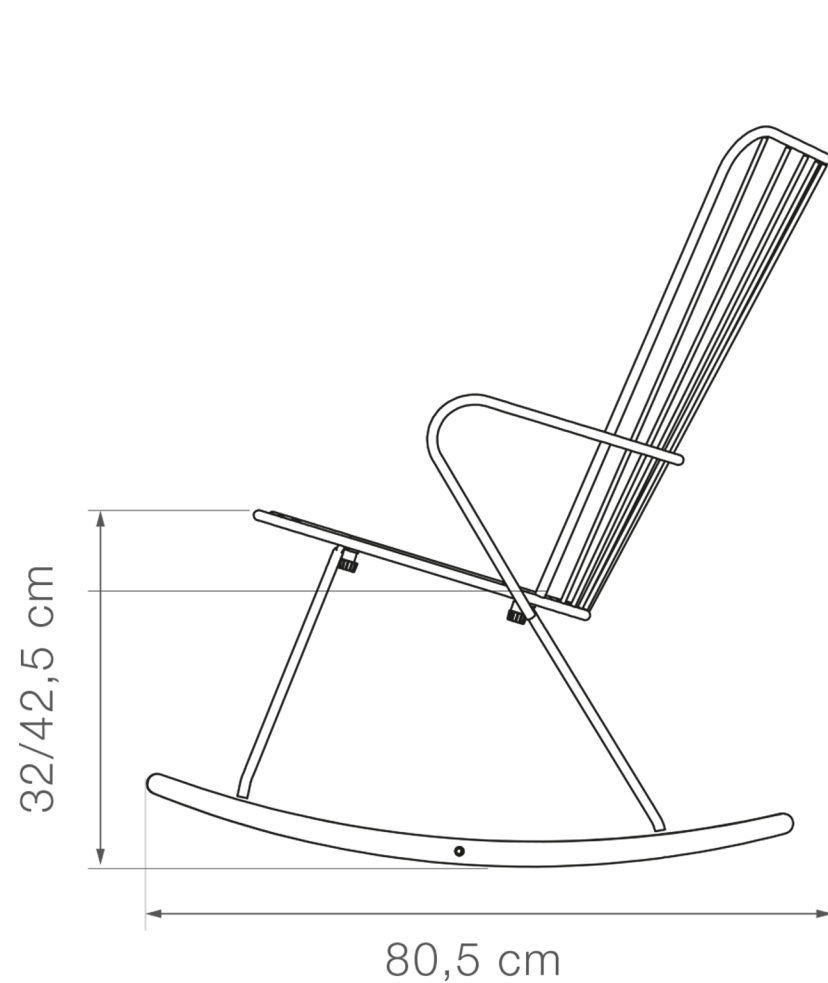

12803 PAON Rocking chair

Product weight 10,4 kg // 22,9 lbs
Tube size \varnothing 6/12 mm // 0,2/0,5 in
Slats used 7 pcs

Width 60 cm // 23,6 in
Depth 80,5 cm // 31,7 in
Height 89 cm // 35 in

Seat width 44,5 cm // 17,5 in
Seat depth 41,5 cm // 16,3 in
Seat height 32/42,5 cm // 12,6/16,7 in

Armrest height 57 cm // 22,4 in
Diameter 91,5 cm // 36 in