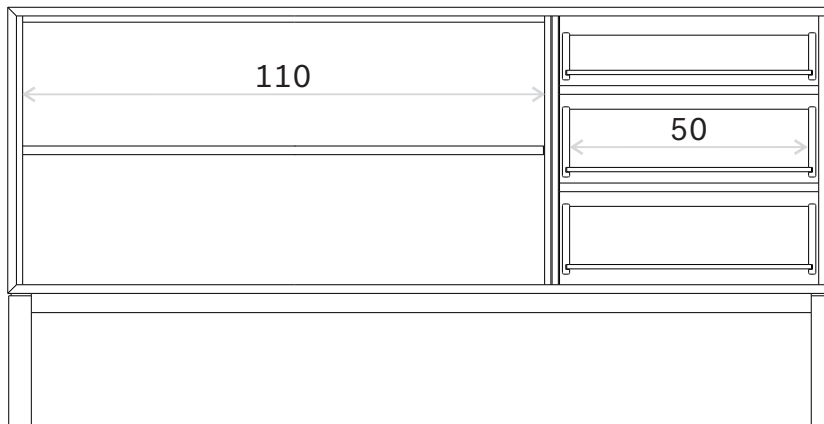

*Ethnicraft*

Sono sideboard - 2 doors - 3 drawers - Dimensions (cm)

*Ethnicraft*

Sono sideboard - 2 doors - 3 drawers - Dimensions (cm)

*Ethnicraft*

Sono sideboard - 2 doors - 3 drawers - Dimensions (inches)

*Ethnicraft*

Sono sideboard - 2 doors - 3 drawers - Dimensions (inches)