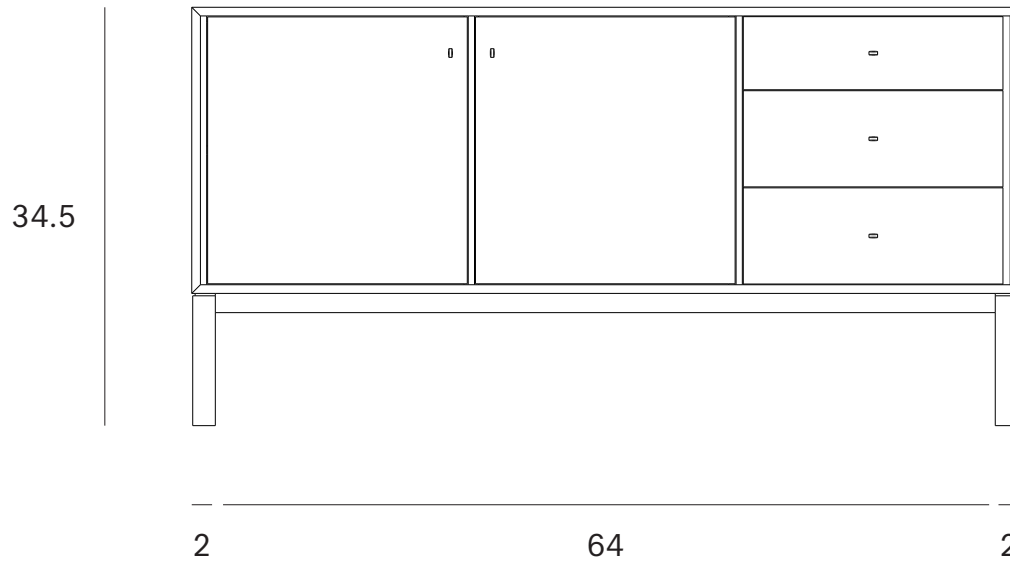

*Ethnicraft*

Sono sideboard - 2 doors - 3 drawers - Dimensions (cm)

*Ethnicraft*

Sono sideboard - 2 doors - 3 drawers - Dimensions (cm)

*Ethnicraft*

Sono sideboard - 2 doors - 3 drawers - Dimensions (inches)

*Ethnicraft*

Sono sideboard - 2 doors - 3 drawers - Dimensions (inches)