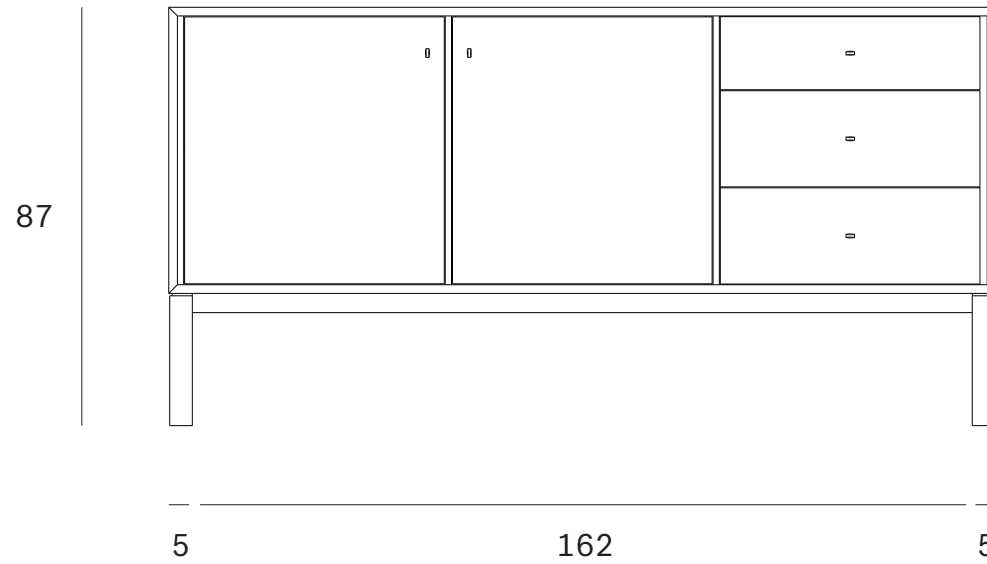

*Ethnicraft*

Sono sideboard - 2 doors - 3 drawers - Dimensions (cm)

*Ethnicraft*

Sono sideboard - 2 doors - 3 drawers - Dimensions (cm)

*Ethnicraft*

Sono sideboard - 2 doors - 3 drawers - Dimensions (inches)

*Ethnicraft*

Sono sideboard - 2 doors - 3 drawers - Dimensions (inches)