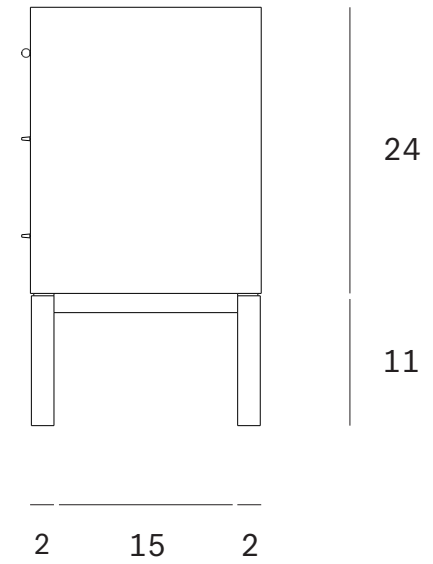

*Ethnicraft*

Sono sideboard - 2 doors - 3 drawers - Dimensions (cm)

*Ethnicraft*

Sono sideboard - 2 doors - 3 drawers - Dimensions (cm)

*Ethnicraft*

Sono sideboard - 2 doors - 3 drawers - Dimensions (inches)

*Ethnicraft*

Sono sideboard - 2 doors - 3 drawers - Dimensions (inches)