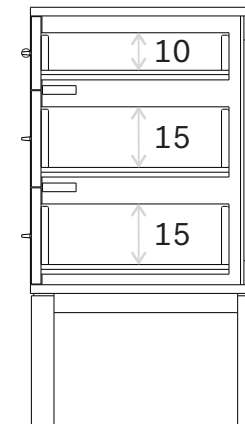

*Ethnicraft*

Sono sideboard - 2 doors - 3 drawers - Dimensions (cm)

*Ethnicraft*

Sono sideboard - 2 doors - 3 drawers - Dimensions (cm)

*Ethnicraft*

Sono sideboard - 2 doors - 3 drawers - Dimensions (inches)

*Ethnicraft*

Sono sideboard - 2 doors - 3 drawers - Dimensions (inches)