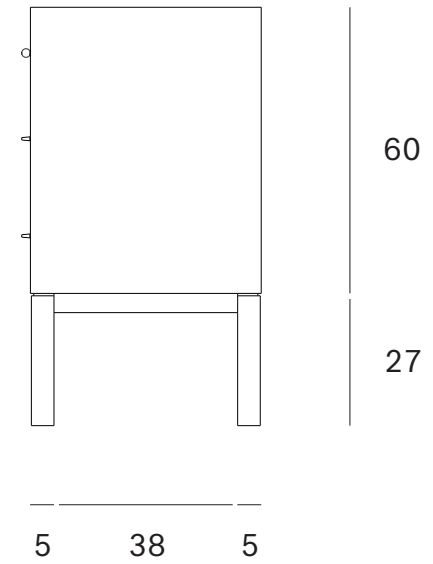

*Ethnicraft*

Sono sideboard - 2 doors - 3 drawers - Dimensions (cm)

*Ethnicraft*

Sono sideboard - 2 doors - 3 drawers - Dimensions (cm)

*Ethnicraft*

Sono sideboard - 2 doors - 3 drawers - Dimensions (inches)

*Ethnicraft*

Sono sideboard - 2 doors - 3 drawers - Dimensions (inches)